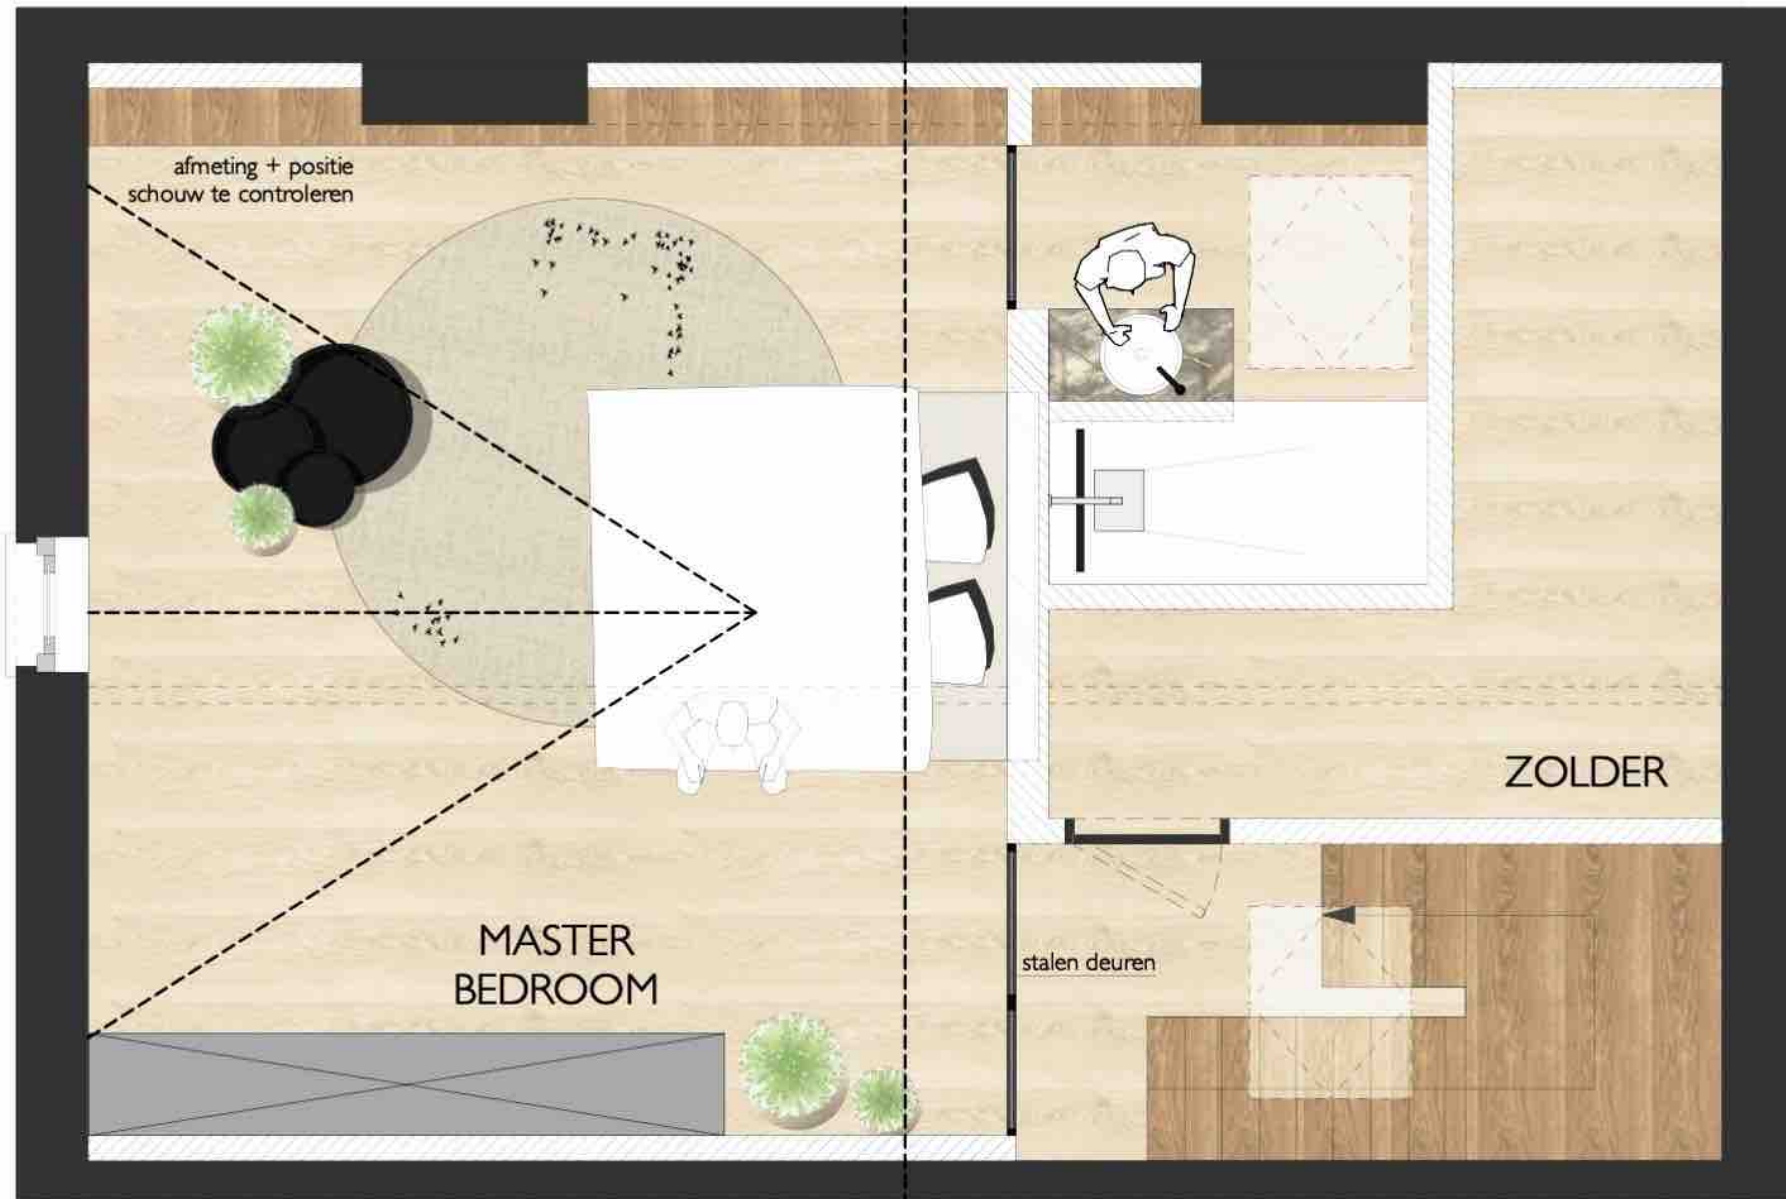

256

200

796

197

132

afmeting + positie
schouw te controleren

267

537

103

127

155

MASTER
BEDROOM

ZOLDER

stalen deuren

456

796